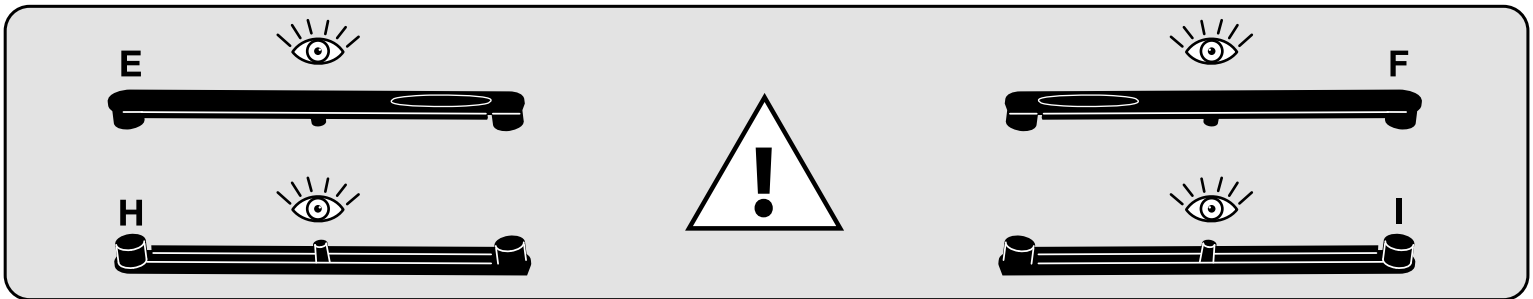

CONCERT line

art. C50/172AP

ISTRUZIONI PER IL
MONTAGGIO

INSTRUCTIONS FOR THE
ASSEMBLY

AUFBAU
-ANLEITUNG

INSTRUCTIONS DE
MONTAGE

INSTRUCCIONES PARA EL
ENSAMBLAJE

Art Plast S.p.A.
 Viale Papiniano, 44
 20123 Milano - Italy
www.artplast.it