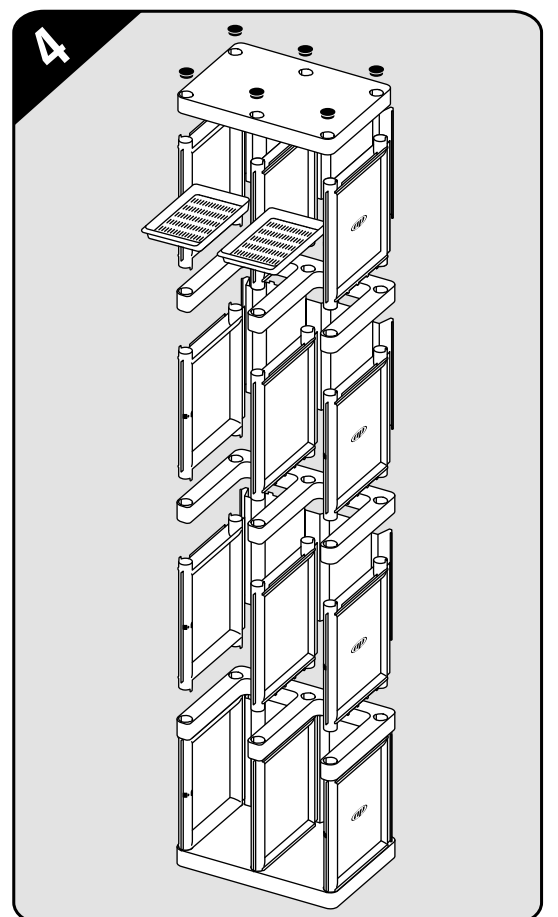

CONCERT line

art. C50/172AP

ISTRUZIONI PER IL
MONTAGGIO

INSTRUCTIONS FOR THE
ASSEMBLY

AUFBAU
-ANLEITUNG

INSTRUCTIONS DE
MONTAGE

INSTRUCCIONES PARA EL
ENSAMBLAJE

Art Plast S.p.A.
 Viale Papiniano, 44
 20123 Milano - Italy
www.artplast.it