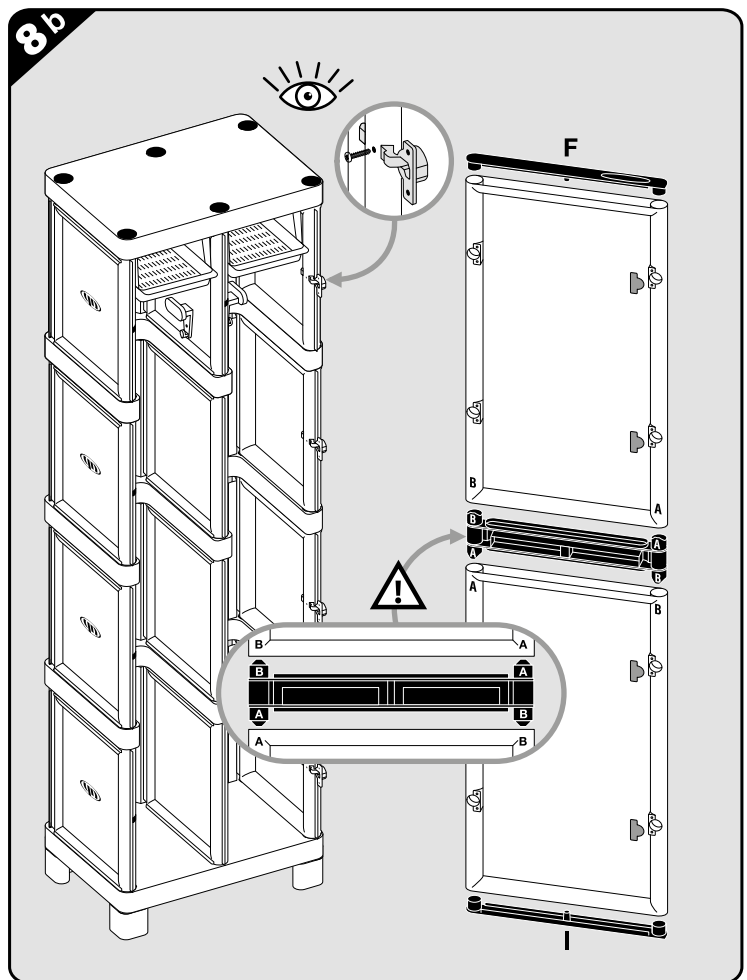

CONCERT line

art. C50/172AP

ISTRUZIONI PER IL
MONTAGGIO

INSTRUCTIONS FOR THE
ASSEMBLY

AUFBAU
-ANLEITUNG

INSTRUCTIONS DE
MONTAGE

INSTRUCCIONES PARA EL
ENSAMBLAJE

Art Plast S.p.A.
 Viale Papiniano, 44
 20123 Milano - Italy
www.artplast.it