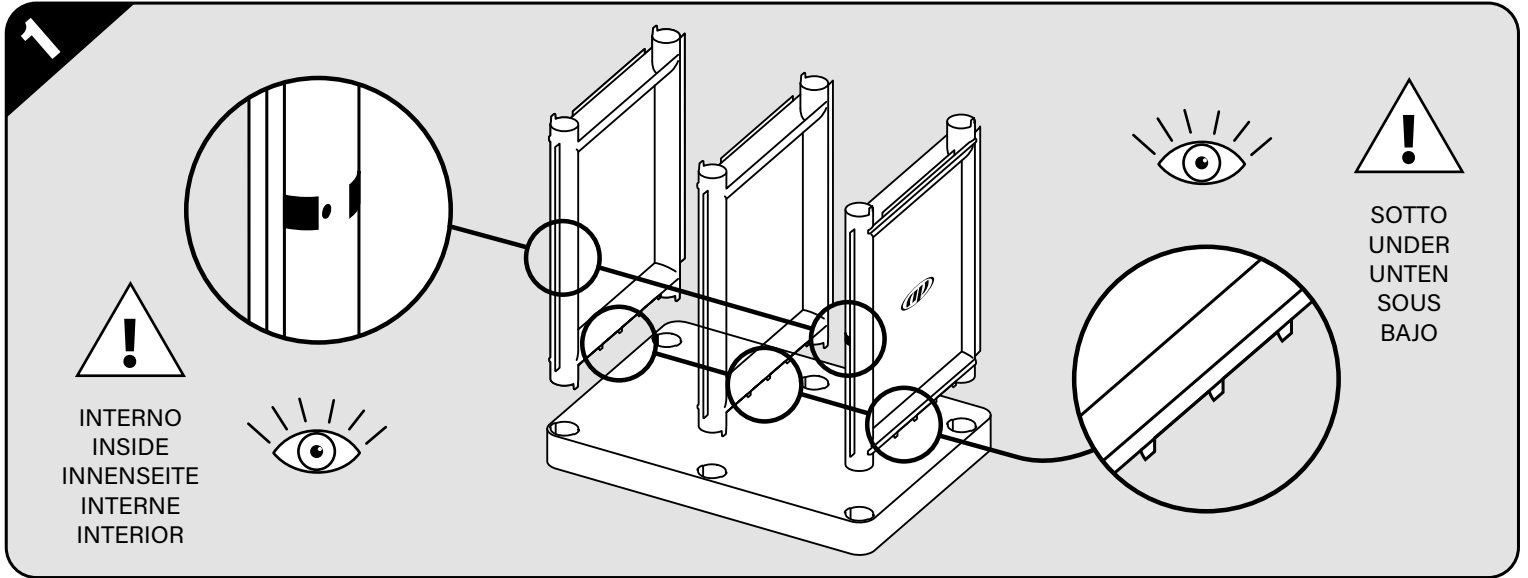

CONCERT line

art. C50/172AP

ISTRUZIONI PER IL
MONTAGGIO

INSTRUCTIONS FOR THE
ASSEMBLY

AUFBAU
-ANLEITUNG

INSTRUCTIONS DE
MONTAGE

INSTRUCCIONES PARA EL
ENSAMBLAJE

Art Plast S.p.A.
 Viale Papiniano, 44
 20123 Milano - Italy
www.artplast.it