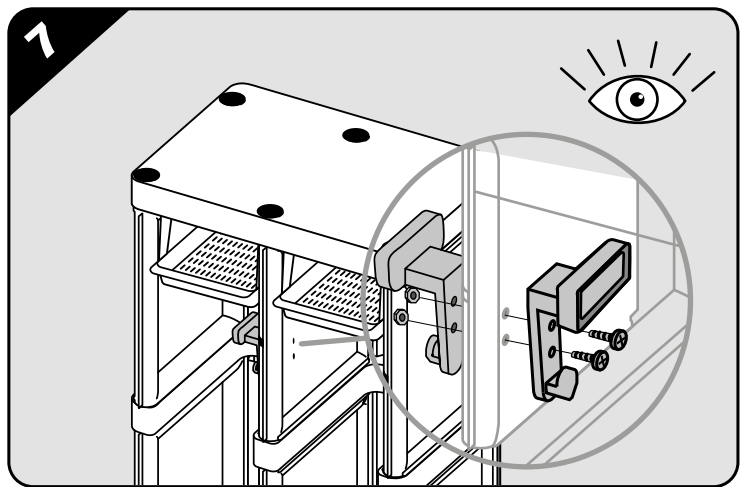

CONCERT line

art. C50/172AP

ISTRUZIONI PER IL
MONTAGGIO

INSTRUCTIONS FOR THE
ASSEMBLY

AUFBAU
-ANLEITUNG

INSTRUCTIONS DE
MONTAGE

INSTRUCCIONES PARA EL
ENSAMBLAJE

Art Plast S.p.A.
 Viale Papiniano, 44
 20123 Milano - Italy
www.artplast.it