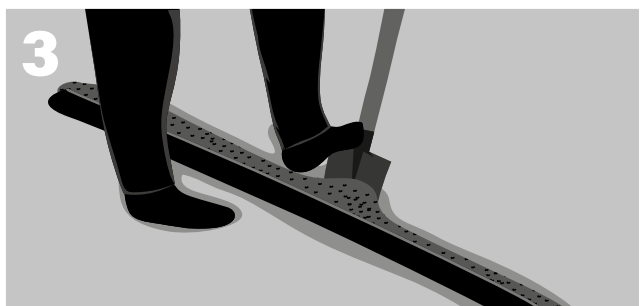

ECOBORDURA

Recycled Plastic Edging

IDEALE PER CREARE BORDI PERFETTI.

Ideal for creating perfect edges.

**RECYCLED
PLASTIC**

Art. BR06/LOT2

- IT Bordura con plastica riciclata
- BG Пластмасов бордюор от рециклирани материали
- CS Ohraničení z regenerovaného plastu
- DA Kant med genbrugsplast
- DE Bordüre aus recyceltem Kunststoff
- EL Περίγραμμα κήπου από ανακυκλωμένο πλαστικό
- EN Recycled Plastic Edging
- ES Borde de plástico reciclado
- ET Ääris taaskasutatud plastik
- FR Bordure en plastique recyclé
- HR Obrub od reciklirane plastike
- HU Szegély újrahasznosított műanyaggal
- LV Apmale ar pārstrādātu plastmasu
- LT Perdirbto plastiko sodo apvadas
- NL Rand van gerecycled plastic
- PL Obramowanie z plastiku pochodzącego z recyklingu
- PT Borda de jardim de plástico reciclado
- RO Bord de grădină din plastic reciclat
- TR Geri dönüştürülmüş plastik bahçe sınırı
- SL Vrtna obroba iz reciklirane plastike
- SK Záhradná obruba z recyklovaného plastu
- SV Trädgårdskant av återvunnen plast

Tagliare la bordura in base alla misura richiesta.

Cut the border according to the required measurement.

Scavare una traccia nel terreno. Posizionare la bordura nella traccia.

Dig a trench in the ground. Place the border in the trench.