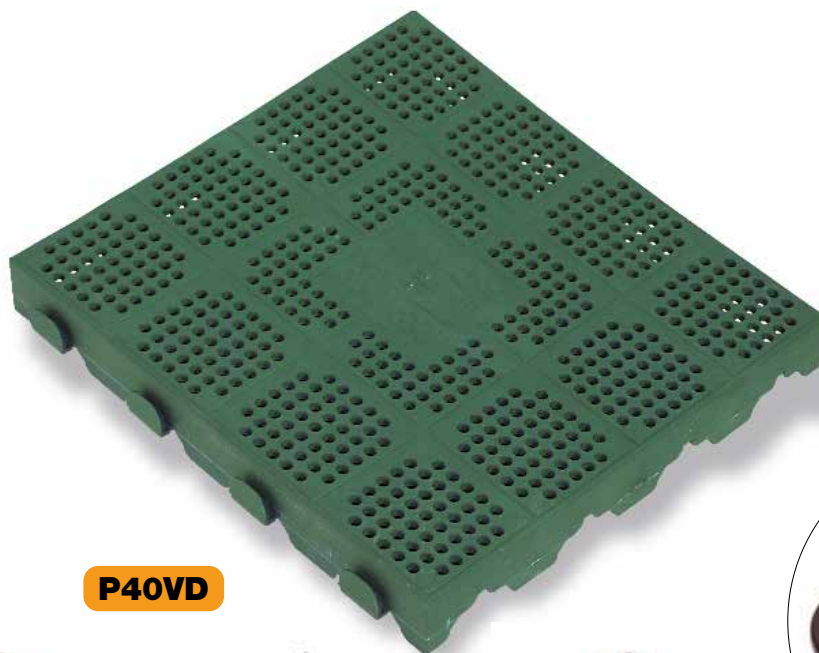

Linea **COMBI**

Le piastrelle P40 e i loro elementi di finitura sono adatte per giardini, campeggi, stand, gazebo, piscine, viottoli e vivai. Facili da agganciare, possono essere montate e smontate velocemente e facilmente. Sono resistenti all'acqua, oli e solventi. Grazie ai ganci laterali si possono agganciare tra loro in modo sfalsato e ottenere diversi disegni. Sono prodotte in polipropilene caricato calcio per dare al prodotto la giusta rigidità.

The floor tiles P40 and their finishing elements are fit for gardens, campings, stands and gazebos, swimming pools, walkways and greenhouses. Easy to assemble, can be mounted and demounted quickly and easily. They are weatherproof and resistant to oil and solvents. Thanks to the side hooks you can linked one the others in a staggered way, to obtain different geometric designs. They are made of polypropylene with calcium carbonate to give the product the right stiffness.

prodotto in polipropilene
produced in polypropylene

non assorbe gli odori
odor-proof

non trattiene umidità
doesn't retain humidity

semplice sistema di assemblaggio
easy assembly system

> Linea **COMBI**

Prodotto italiano ecosostenibile
Eco-sustainable italian product