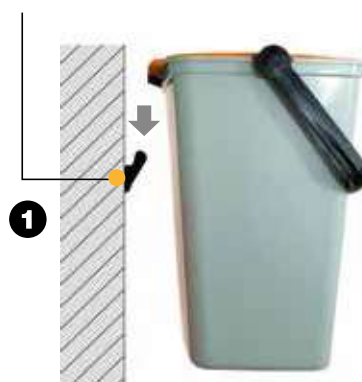

Prodotto italiano ecosostenibile
Eco-sustainable italian product

CASA
HOME

Kit 4 secchi da 15 litri
cadauno con maniglia e
coperchio colorato

*Kit 4 buckets 15 liters
each with handle and
colored lid*

Gancio incluso per
fissaggio a parete
*Hook included for
wall mounting*

RS/4

Immagine su due lati, packaging ingegnerizzato per contenere al minimo il volume del prodotto e i costi di trasporto

Dual-front illustration, engineered packing to limit the volume of the products and then the freight costs