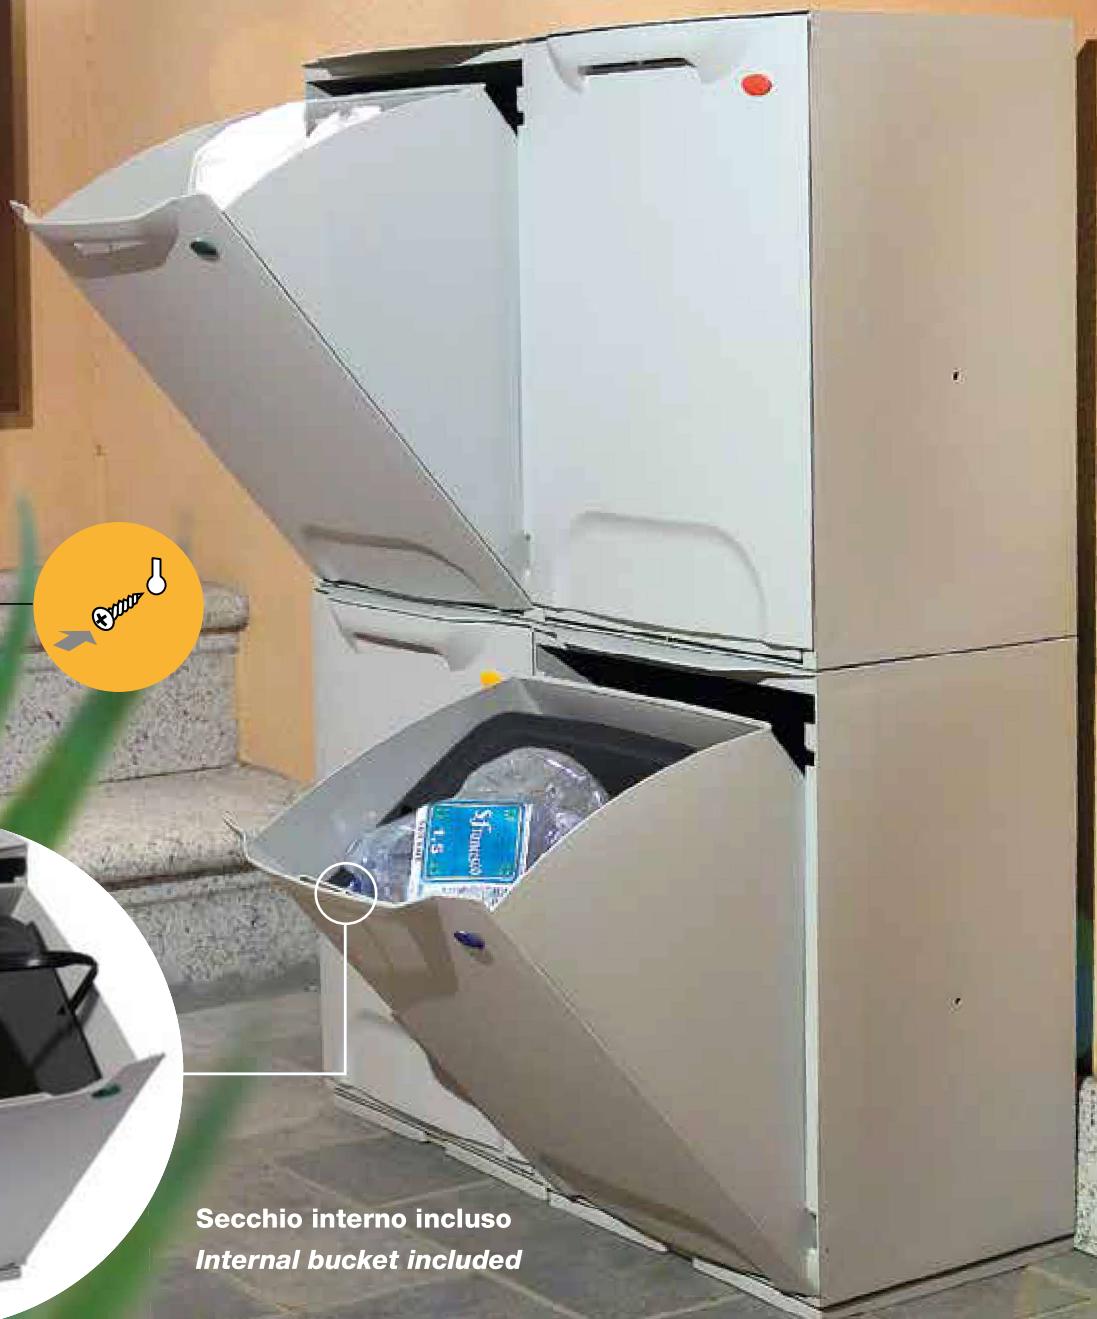

Linea **ECO-LOGICO**

CONTENITORE PER RACCOLTA DIFFERENZIATA

I contenitori per la raccolta differenziata sono stati appositamente studiati per rendere più facile la raccolta dei rifiuti. Si possono creare composizioni diverse in quanto sono incastrabili e predisposti per il fissaggio a parete. Le dimensioni di questo articolo consentono la collocazione di tre moduli sotto al lavello; essi sono infatti inferiori a 120 cm di larghezza, misura standard per questo vano. Senza secchiello, sono anche utilizzati come contenitori multiuso.

BIN FOR RECYCLING

The re-cycle bins have been studied to simplify every sorted of waste. The modular and stackable unit are predisposed to be fixed on the wall, creating many configurations fit to home spaces. The dimensions are designed to be placed under the sink: three units are 120 cm, standard sizes for this compartment. Without the bucket, they are also used as multi-use containers.

*Suitable for the interior
and the exterior, available
in various colors to
facilitate recognition*

Immagine su due lati, packaging
ingegnerizzato per contenere al minimo
il volume del prodotto e i costi di
trasporto